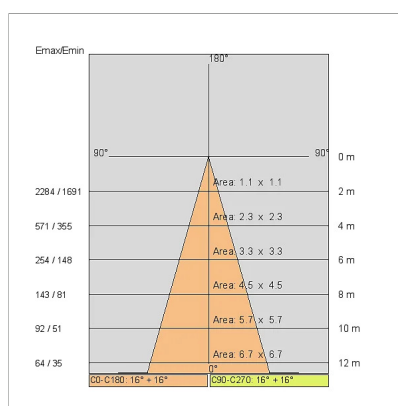

TECHNISCHES ZEICHNUNG

PHOTOMETRISCHE DATEN:

ZUBEHÖR

GESELLSCHAFT

Side Spa ist seit jeher ein Maßstab in der Fertigungsindustrie, da es sich ständig auf Produktqualität, Montage und Nachhaltigkeit seiner Artikel konzentriert. Das Unternehmen zeichnet sich durch sein Engagement aus, seinen Kunden Produkte höchster Qualität anzubieten, die ihren Bedürfnissen entsprechen und ihre Erwartungen übertreffen.

Side Spa legt größten Wert auf die Qualität seiner Produkte. Jede Produktionsstufe wird einer strengen Qualitätskontrolle unterzogen, um sicherzustellen, dass nur erstklassige Artikel auf den Markt gelangen. Durch die Verwendung hochwertiger Materialien und modernster Herstellungsverfahren ist das Unternehmen in der Lage, Produkte anzubieten, die sich im Laufe der Zeit bewähren und ihre Leistung über Jahre hinweg beibehalten. Qualität hat für Side Spa oberste Priorität und ist bestrebt, höchste Qualitätsstandards zu erfüllen.