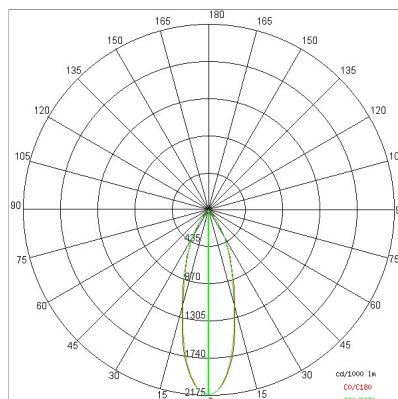

TECHNISCHE DATEN

Spannung:	220-240V 50/60Hz
Abstrahlwinkel:	Symmetrische Streuung 30°
Strom:	1050mA
Isolationsklasse:	1
Gewicht:	2,2 kg
IP-Schutzart:	20
Glühdraht:	850 °C
Inklusiv Lichtquelle:	Ja
LED-Typ:	COB LED
Gesamtleistung:	41 W
Leuchtenlichtstrom:	4730 lm
Nominelle Dauer:	50.000 (h)
Lichtfarbe:	3000 K
Farbwiedergabe-Index:	>90
Farbkonsistenz:	3 SDCM

TECHNISCHES ZEICHNUNG

PHOTOMETRISCHE DATEN:

ZUBEHÖR

GESELLSCHAFT

Side Spa ist seit jeher ein Maßstab in der Fertigungsindustrie, da es sich ständig auf Produktqualität, Montage und Nachhaltigkeit seiner Artikel konzentriert. Das Unternehmen zeichnet sich durch sein Engagement aus, seinen Kunden Produkte höchster Qualität anzubieten, die ihren Bedürfnissen entsprechen und ihre Erwartungen übertreffen.