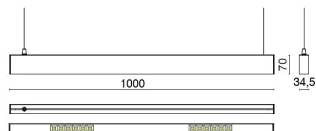

CARACTERISTICAS

Utilización:	Interior
Instalación:	Suspensión
Fijación:	Sistema de suspensión con cable(s) de acero L=3100 mm y ajuste micrométrico
Cuerpo/Estructura:	Cuerpo de aluminio extruido - Tapas de los extremos de termoplástico
Pintura:	Revestimiento interior de polvo de poliéster
Acabado:	Blanco
Reflector/Optica:	Lente LED de metacrilato
Vidrio/Pantalla:	Pantalla difusora prismática de policarbonato
Alimentador:	Driver LED integrado, salida de 24 Vcc

DATOS TECNICOS

Tensión:	220-240V 50/60Hz
Optica:	Difusión simétrica 120°
Corriente:	500mA
Clase de aislamiento:	1
Peso:	3,4 kg
Grado IP:	20
Cable incandescente:	650 °C
Lámpara incluida:	Sí
Tipo LED:	SMD LED
Potencia total:	25 W
Flujo del aparato:	2048 lm
Duración nominal:	50.000 (h) L90 B50
Temperatura de color:	4000 K
Índice de reproducción cromática:	>90
Costancia cromática:	3 SDCM

LAMPARA 1 x LED 22.00W 2900lm

NOTAS:

Faros STILO y kit de suspensión no incluidos.

DISEÑO TECNICO

CURVAS FOTOMETRICAS

ACCESORIOS

Kit tige con roseta para montaje en suspensión L:3000mm

FABRICA