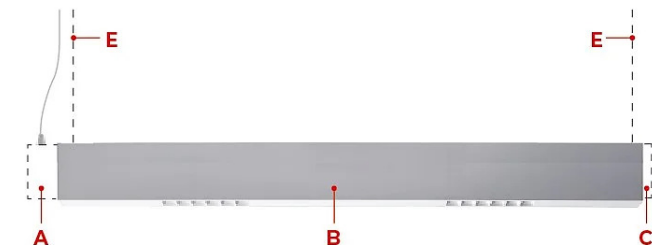

CARACTERISTICAS

Utilización:	Interior
Instalación:	Suspensión
Fijación:	Sistema de suspensión con cable(s) de acero L=3100 mm y ajuste micrométrico
Cuerpo/Estructura:	Cuerpo de aluminio extruido - Tapas de los extremos de termoplástico
Pintura:	Revestimiento interior de polvo de poliéster
Acabado:	Blanco
Reflector/Optica:	Lente LED de metacrilato
Vidrio/Pantalla:	Pantalla difusora prismática de policarbonato
Alimentador:	Driver LED integrado, salida de 24 Vcc

DATOS TECNICOS

Tensión:	220-240V 50/60Hz
Optica:	Difusión simétrica 120°
Corriente:	500mA
Clase de aislamiento:	1
Peso:	3,4 kg
Grado IP:	20
Cable incandescente:	650 °C
Lámpara incluida:	Sí
Tipo LED:	SMD LED
Potencia total:	25 W
Flujo del aparato:	2048 lm
Duración nominal:	50.000 (h) L90 B50
Temperatura de color:	4000 K
Índice de reproducción cromática:	>90
Costancia cromática:	3 SDCM

LAMPARA 1 x LED 22.00W 2900lm

NOTAS:

Faros STILO y kit de suspensión no incluidos.

DISEÑO TECNICO

CURVAS FOTOMETRICAS

ACCESORIOS

Kit tige con roseta para montaje en suspensión L:3000mm

FABRICA