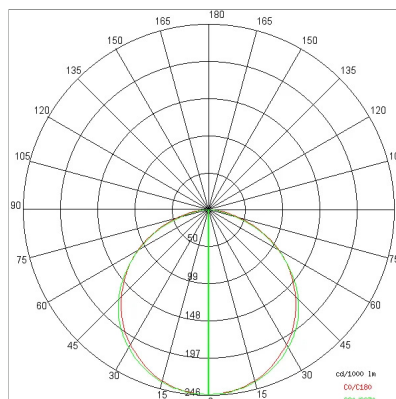

DATOS TECNICOS

Tensión:	220-240V 50/60Hz
Optica:	Difusión simétrica 120°
Corriente:	500mA
Clase de aislamiento:	1
Peso:	3,4 kg
Grado IP:	20
Cable incandescente:	650 °C
Lámpara incluida:	Sí
Tipo LED:	SMD LED
Potencia total:	25 W
Flujo del aparato:	2048 lm
Duración nominal:	50.000 (h) L90 B50
Temperatura de color:	4000 K
Índice de reproducción cromática:	>90
Costancia cromática:	3 SDCM

LAMPARA 1 x LED 22.00W 2900lm

NOTAS:

Faros STILO y kit de suspensión no incluidos.

DISEÑO TECNICO

CURVAS FOTOMETRICAS

ACCESORIOS

Kit tige con roseta para montaje en suspensión L:3000mm

FABRICA