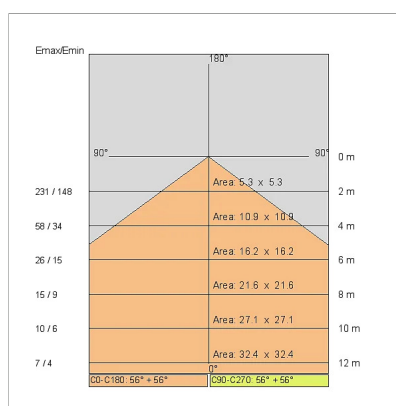

LAMPARA 1 x LED 22.00W 2900lm

NOTAS:

Faros STILO y kit de suspensión no incluidos.

DISEÑO TECNICO

CURVAS FOTOMETRICAS

ACCESORIOS

Kit tige con roseta para montaje en suspensión L:3000mm

FABRICA