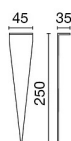

DESSIN TECHNIQUE

COURBE PHOTOMETRIQUE

ACCESSOIRES

Sangle pour installation aux arbres

3137

Piquet

E1031 NE

Tige avec pointe en acier inoxydable - H. 600mm