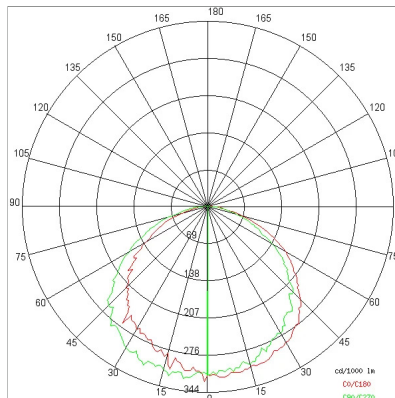

PAR 56 COLOR TKT RGBW POWER E9605-RGB-120

AUSSENLEUCHTEN > UNTERWASSERLEUCHTEN > PAR 56

ZIELORT

Zielort:	Aussenleuchten
Installation:	Boden-/Wandmontage - AUSSCHLIESSLICH IN WASSER zu installieren Max. 40°C
Lampenkörper/Gestell:	Gehäuse aus rostfreiem Stahl
Farbe:	Satierter rostfreier Stahl
Glas/Schirm:	Klares, gehärtetes Glas
Treiber:	Nicht im Lieferumfang enthalten; muss separat bestellt werden

TECHNISCHE DATEN

Abstrahlwinkel:	Symmetrische Streuung 120°
Isolationsklasse:	3
Gewicht:	1.3 kg
IP-Schutzart:	68
Glühdraht:	850 °C
Inklusiv Lichtquelle:	Ja
LED-Typ:	Power LED
Gesamtleistung:	73 W
Leuchtenlichtstrom:	2844 lm
Nominelle Dauer:	50000
Lichtfarbe:	RGBW
Farbkonsistenz:	4 SDCM

LICHTQUELLE: 1 x LED 73.00W 2844lm

NOTIZ

Maximale Umgebungstemperatur in der Nacht bei eingeschaltetem Gerät nicht über 50°C
Minimale Umgebungstemperatur in der Nacht, wenn das Gerät eingeschaltet ist, nicht unter -20°C
Maximale Tagesraumtemperatur bei ausgeschaltetem Gerät nicht über 60°C

TECHNISCHES ZEICHNUNG

PHOTOMETRISCHE DATEN:

ZUBEHÖR

DMX-Steuergerät

GESELLSCHAFT

Side Spa ist seit jeher ein Maßstab in der Fertigungsindustrie, da es sich ständig auf Produktqualität, Montage und Nachhaltigkeit seiner Artikel konzentriert. Das Unternehmen zeichnet sich durch sein Engagement aus, seinen Kunden Produkte höchster Qualität anzubieten, die ihren Bedürfnissen entsprechen und ihre Erwartungen übertreffen.