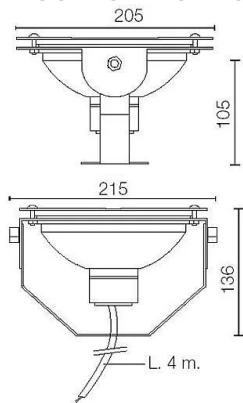

PAR 56 COLOR TKT RGBW POWER E9605-RGB-120

AUSSENLEUCHTEN > UNTERWASSERLEUCHTEN > PAR 56

ZIELORT

Zielort:	Aussenleuchten
Installation:	Boden-/Wandmontage - AUSSCHLIESSLICH IN WASSER zu installieren Max. 40°C
Lampenkörper/Gestell:	Gehäuse aus rostfreiem Stahl
Farbe:	Satierter rostfreier Stahl
Glas/Schirm:	Klares, gehärtetes Glas
Treiber:	Nicht im Lieferumfang enthalten; muss separat bestellt werden

TECHNISCHE DATEN

Abstrahlwinkel:	Symmetrische Streuung 120°
Isolationsklasse:	3
Gewicht:	1.3 kg
IP-Schutzart:	68
Glühdraht:	850 °C
Inklusiv Lichtquelle:	Ja
LED-Typ:	Power LED
Gesamtleistung:	73 W
Leuchtenlichtstrom:	2844 lm
Nominelle Dauer:	50000
Lichtfarbe:	RGBW
Farbkonsistenz:	4 SDCM

TECHNISCHES ZEICHNUNG

PHOTOMETRISCHE DATEN:

ZUBEHÖR

DMX-Steuergerät

GESELLSCHAFT

Side Spa ist seit jeher ein Maßstab in der Fertigungsindustrie, da es sich ständig auf Produktqualität, Montage und Nachhaltigkeit seiner Artikel konzentriert. Das Unternehmen zeichnet sich durch sein Engagement aus, seinen Kunden Produkte höchster Qualität anzubieten, die ihren Bedürfnissen entsprechen und ihre Erwartungen übertreffen.