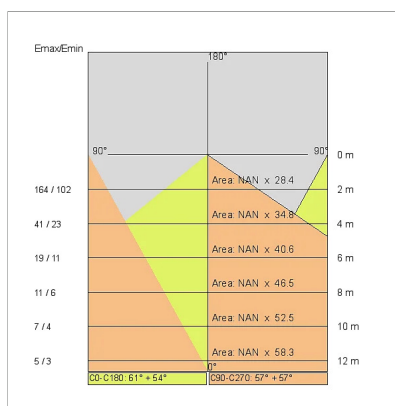

PHOTOMETRISCHE DATEN:

ZUBEHÖR

DMX-Steuergerät

GESELLSCHAFT

Side Spa ist seit jeher ein Maßstab in der Fertigungsindustrie, da es sich ständig auf Produktqualität, Montage und Nachhaltigkeit seiner Artikel konzentriert. Das Unternehmen zeichnet sich durch sein Engagement aus, seinen Kunden Produkte höchster Qualität anzubieten, die ihren Bedürfnissen entsprechen und ihre Erwartungen übertreffen.

Side Spa legt größten Wert auf die Qualität seiner Produkte. Jede Produktionsstufe wird einer strengen Qualitätskontrolle unterzogen, um sicherzustellen, dass nur erstklassige Artikel auf den Markt gelangen. Durch die Verwendung hochwertiger Materialien und modernster Herstellungsverfahren ist das Unternehmen in der Lage, Produkte anzubieten, die sich im Laufe der Zeit bewähren und ihre Leistung über Jahre hinweg beibehalten. Qualität hat für Side Spa oberste Priorität und ist bestrebt, höchste Qualitätsstandards zu erfüllen.