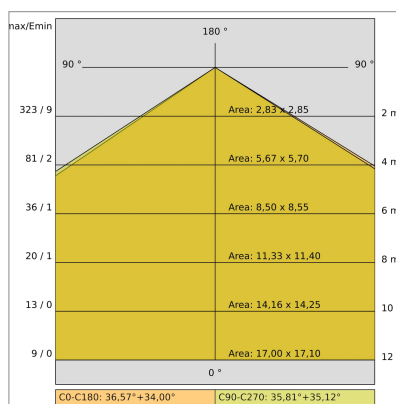

TECHNISCHES ZEICHNUNG

PHOTOMETRISCHE DATEN:

ANTRIEB

645732

ON-OFF-Treiber von 15W bis 40W IP20

646166

ON-OFF

646777

Treiber DALI+PUSH DIM- 42W IP20- 150mA+1050mA