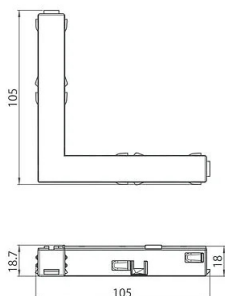

DISEGNO TECNICO

DRIVER

646433
DRIVER per LED 50W 48Vdc
DRIVER ON-OFF da 50W IP20 48Vdc

646434
DRIVER ON-OFF da 75W IP20 48Vdc

646435
DRIVER per LED 120W 48Vdc
DRIVER ON-OFF da 120W IP20 48Vdc

AZIENDA

Side Spa è da sempre un punto di riferimento nel settore manifatturiero per la sua costante attenzione alla qualità del prodotto, all'assemblaggio e alla sostenibilità dei suoi articoli. L'azienda si distingue per la sua dedizione nell'offrire ai clienti prodotti di altissima qualità che soddisfino le esigenze e superino le aspettative.