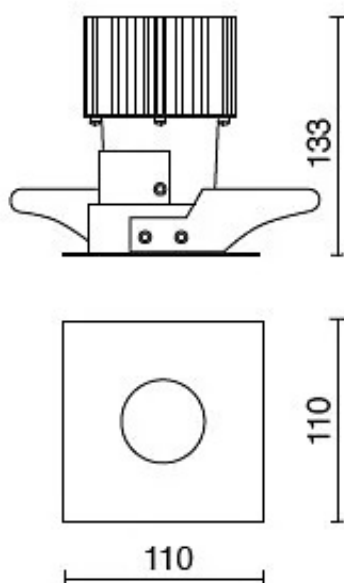

DISEÑO TECNICO