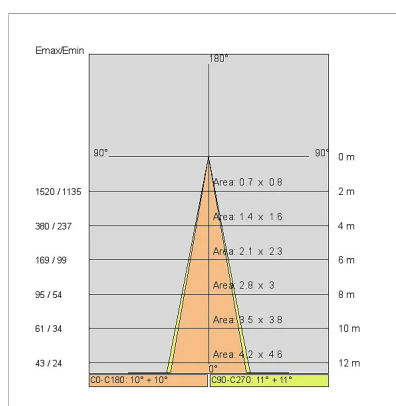

DATOS TECNICOS

Optica:	Concéntrico simétrico 20°
Corriente:	350mA
Clase de aislamiento:	3
Peso:	0,9 kg
Cable incandescente:	850 °C
Lámpara incluida:	Sí
Tipo LED:	COB LED
Potencia total:	11,5 W
Flujo del aparato:	1037 lm
Duración nominal:	50.000 (h) L90 B10
Temperatura de color:	4000 K
Indice de reproducción cromática:	> 90
Costancia cromática:	3 SDCM

LAMPARA 1 x LED 11.50W 2000lm

NOTAS:

Bajo pedido: versión IP44 y LED con temperatura de COLOR 2700K

DISEÑO TECNICO

CURVAS FOTOMETRICAS

Alimentación

644759-1

15W 350mA IP20 ON-OFF driver