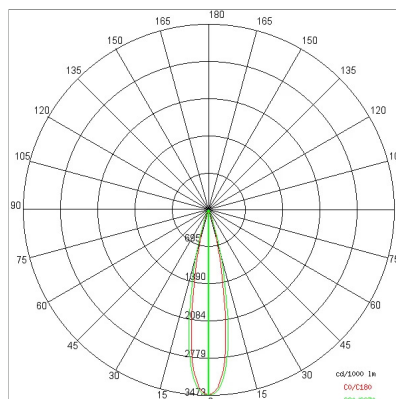

CARACTERISTICAS

Utilización:	Interior
Instalación:	Empotrado en el techo
Agujero empotrado:	ø 95 mm
Fijación:	Muelles de acero
Cuerpo/Estructura:	Cuerpo de chapa de acero
Pintura:	Revestimiento interior de polvo de poliéster
Acabado:	Negro
Reflector/Optica:	Reflector de aluminio puro 99,8% - Óptica regulable
Alimentador:	No incluido; debe pedirse por separado

DATOS TECNICOS

Optica:	Concéntrico simétrico 20°
Corriente:	350mA
Clase de aislamiento:	3
Peso:	0,9 kg
Cable incandescente:	850 °C
Lámpara incluida:	Sí
Tipo LED:	COB LED
Potencia total:	11,5 W
Flujo del aparato:	1037 lm
Duración nominal:	50.000 (h) L90 B10
Temperatura de color:	4000 K
Indice de reproducción cromática:	> 90
Costancia cromática:	3 SDCM

LAMPARA 1 x LED 11.50W 2000lm

NOTAS:

Bajo pedido: versión IP44 y LED con temperatura de COLOR 2700K

DISEÑO TECNICO

CURVAS FOTOMETRICAS

Alimentación

644759-1

15W 350mA IP20 ON-OFF driver