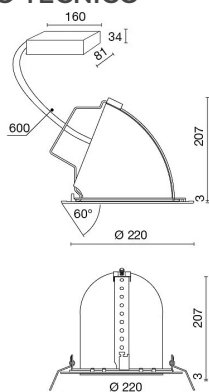

DISEÑO TECNICO