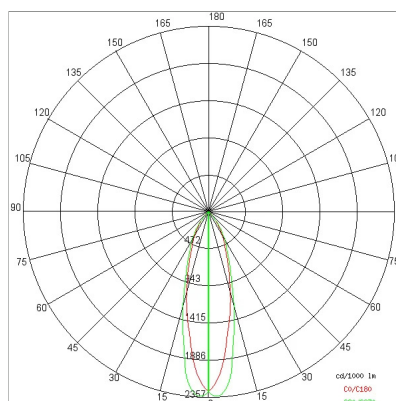

DATOS TECNICOS

Tensión:	220-240V 50/60Hz
Optica:	Difusión simétrica 30°
Corriente:	700mA
Clase de aislamiento:	2
Peso:	2,4 kg
Cable incandescente:	850 °C
Lámpara incluida:	Sí
Tipo LED:	COB LED
Potencia total:	24 W
Flujo del aparato:	3533 lm
Duración nominal:	50.000 (h) L90 B20
Temperatura de color:	4000 K
Indice de reproducción cromática:	> 90
Costancia cromatica:	3 SDCM

LAMPARA 1 x LED 24W 3570lm

NOTAS:

Bajo pedido: LEDs con una temperatura de COLOR de 2700K.

Previa solicitud:

DISEÑO TECNICO

CURVAS FOTOMETRICAS

ACESORIOS

Kit de emergencia 1H