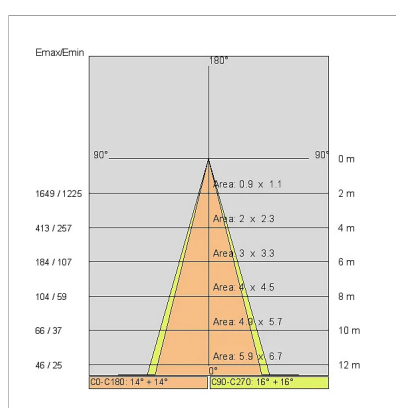

DATOS TECNICOS

Tensión:	220-240V 50/60Hz
Optica:	Difusión simétrica 30°
Corriente:	700mA
Clase de aislamiento:	2
Peso:	2,4 kg
Cable incandescente:	850 °C
Lámpara incluida:	Sí
Tipo LED:	COB LED
Potencia total:	24 W
Flujo del aparato:	3533 lm
Duración nominal:	50.000 (h) L90 B20
Temperatura de color:	4000 K
Indice de reproducción cromática:	> 90
Costancia cromatica:	3 SDCM

LAMPARA 1 x LED 24W 3570lm

NOTAS:

Bajo pedido: LEDs con una temperatura de COLOR de 2700K.

Previa solicitud:

DISEÑO TECNICO

CURVAS FOTOMETRICAS

ACESORIOS

Kit de emergencia 1H