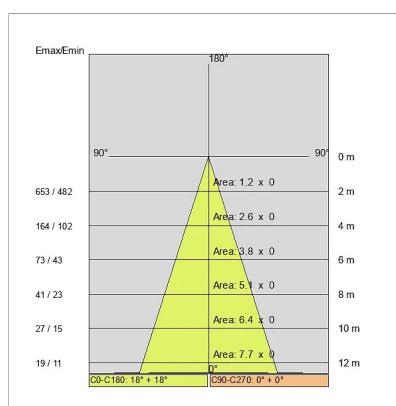

DESSIN TECHNIQUE

COURBE PHOTOMETRIQUE

Alimentation

644759-1

15W 350mA IP20 Pilote ON-OFF

646777

Driver DALI+PUSH DIM- 42W IP20- 150mA=1050mA

ACCESSOIRES