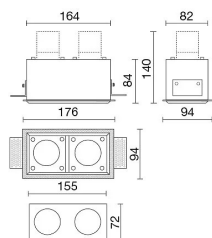

## CARACTÉRISTIQUES

Caractéristiques:	Intérieur
Installation:	Plafond encastré
Trou de fixation	ø 98x98 mm
Corps:	Corps en tôle d'acier
Peinture:	Revêtement intérieur en poudre de polyester
Couleur:	Blanc
Reflecteur/Optique	Optique réglable +/-20
Verre/Écran:	Réflecteur en polycarbonate pour diode LED
Alimentation:	Non inclus ; à commander séparément

## DONNÉES TECHNIQUES

Faisceau:	Diffusion symétrique 40°
Courant:	350mA
Classe d'isolation:	3
Poids:	1.2 kg
Classement IP:	20
Fil incandescent:	850 °C
Lampe incluse:	Oui
Type de LED:	COB LED
Puissance globale:	25.8 W
Flux de l'appareil:	2720 lm
Durée nominale:	50.000 ore L80 B20
Température de couleur:	3000 K
Indice de rendu des couleurs:	>90
Constance des couleurs:	3 SDCM

### NOTE

photométrie se référant à un compartiment optique

DESSIN TECHNIQUE

COURBE PHOTOMETRIQUE

Alimentation

644759-1

15W 350mA IP20 Pilote ON-OFF

646777