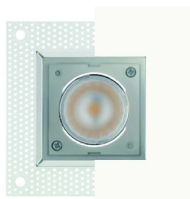

## CARACTÉRISTIQUES

Caractéristiques:	Intérieur
Installation:	Plafond encastré
Trou de fixation	ø 98x98 mm
Corps:	Corps en tôle d'acier
Peinture:	Revêtement intérieur en poudre de polyester
Couleur:	Blanc
Reflecteur/Optique	Optique réglable +/-20
Verre/Écran:	Réflecteur en polycarbonate pour diode LED
Alimentation:	Non inclus ; à commander séparément

Driver DALI+PUSH DIM- 42W IP20- 150mA=1050mA

ACCESSOIRES

Diffuseur en verre pour lampe simple

3035

Diffuseur en verre pour lampe double

3036