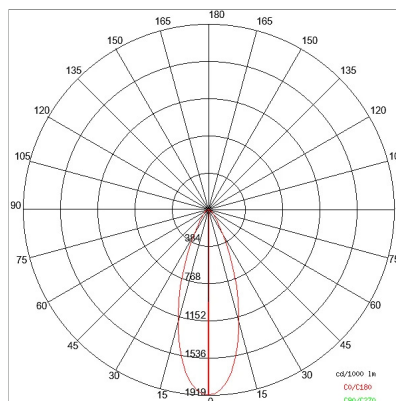

DESSIN TECHNIQUE

COURBE PHOTOMETRIQUE

Alimentation

644759-1

15W 350mA IP20 Pilote ON-OFF

646777

Driver DALI+PUSH DIM- 42W IP20- 150mA=1050mA

ACCESSOIRES