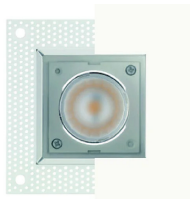

## CARACTÉRISTIQUES

Caractéristiques:	Intérieur
Installation:	Plafond encastré
Trou de fixation	ø 98x98 mm
Corps:	Corps en tôle d'acier
Peinture:	Revêtement intérieur en poudre de polyester
Couleur:	Blanc
Reflecteur/Optique	Optique réglable +/-20
Verre/Écran:	Réflecteur en polycarbonate pour diode LED
Alimentation:	Non inclus ; à commander séparément

## DONNÉES TECHNIQUES

Faisceau:	Diffusion symétrique 40°
Courant:	350mA
Classe d'isolation:	3
Poids:	1.2 kg
Classement IP:	20
Fil incandescent:	850 °C
Lampe incluse:	Oui
Type de LED:	COB LED
Puissance globale:	25.8 W
Flux de l'appareil:	2720 lm
Durée nominale:	50.000 ore L80 B20
Température de couleur:	3000 K
Indice de rendu des couleurs:	>90
Constance des couleurs:	3 SDCM

### NOTE

photométrie se référant à un compartiment optique

DESSIN TECHNIQUE

COURBE PHOTOMETRIQUE

Alimentation

644759-1

15W 350mA IP20 Pilote ON-OFF

646777

Driver DALI+PUSH DIM- 42W IP20- 150mA=1050mA

ACCESSOIRES

Diffuseur en verre pour lampe simple

3035

Diffuseur en verre pour lampe double

3036