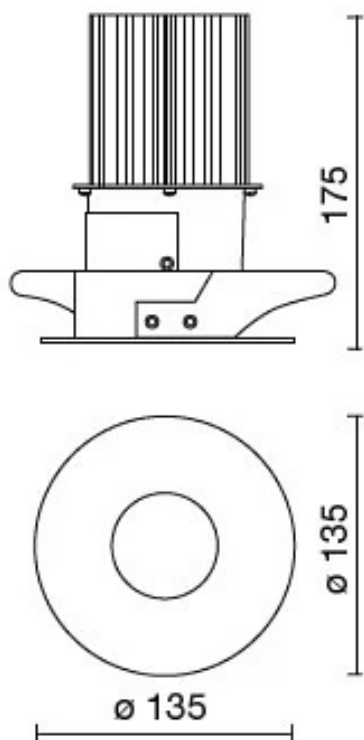

ZIELORT

| | |
|-----------------------|---|
| Zielort: | Innenbereich |
| Installation: | Deckeneinbau |
| Eibauloch: | ø 115 mm |
| Reparieren: | Stahlfedern |
| Lampenkörper/Gestell: | Gehäuse aus Stahlblech |
| Ausfertigung: | Polyester-Pulverbeschichtung innen |
| Farbe: | Schwarz |
| Reflektor/Optik: | Reflektor aus 99,8 % reinem Aluminium - Verstellbare Optik |
| Treiber: | Nicht im Lieferumfang enthalten; muss separat bestellt werden |

TECHNISCHE DATEN

| | |
|-----------------------|----------------------------------|
| Abstrahlwinkel: | Konzentrisch und symmetrisch 30° |
| Strom: | 700mA |
| Isolationsklasse: | 3 |
| Gewicht: | 1,4 kg |
| Glühdraht: | 850 °C |
| Inklusiv Lichtquelle: | Ja |
| LED-Typ: | COB LED |
| Gesamtleistung: | 24 W |
| Leuchtenlichtstrom: | 1915 lm |
| Nominelle Dauer: | 50.000 (H) L90 B10 |
| Lichtfarbe: | 3000 K |
| Farbwiedergabe-Index: | > 90 |
| Farbkonsistenz: | 3 SDCM |

LICHTQUELLE: 1 x LED 24.00W 3730lm

NOTIZ

Auf Anfrage: Version IP44 und LED mit 2700K FARBTEMPERATUR

TECHNISCHES ZEICHNUNG

PHOTOMETRISCHE DATEN:

ANTRIEB

646777

Treiber DALI+PUSH DIM- 42W IP20- 150mA+1050mA

645688

DRIVER ON-OFF
ON-OFF-Treiber- 35W IP20- 700mA

ZUBEHÖR

EMERGENCY Fahrerbox

INV 1052

INV 1052-3

GESELLSCHAFT

Side Spa ist seit jeher ein Maßstab in der Fertigungsindustrie, da es sich ständig auf Produktqualität, Montage und Nachhaltigkeit seiner Artikel konzentriert. Das Unternehmen zeichnet sich durch sein Engagement aus, seinen Kunden Produkte höchster Qualität anzubieten, die ihren Bedürfnissen entsprechen und ihre Erwartungen übertreffen.