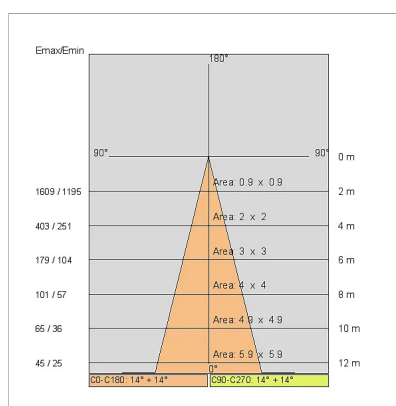

PHOTOMETRISCHE DATEN:

ANTRIEB

646777

Treiber DALI+PUSH DIM- 42W IP20- 150mA+1050mA

645688

DRIVER ON-OFF
ON-OFF-Treiber- 35W IP20- 700mA

ZUBEHÖR