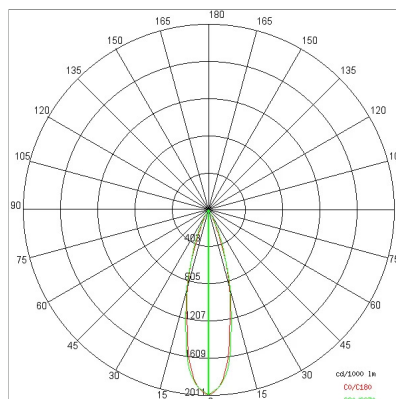

TECHNISCHE DATEN

| | |
|-----------------------|----------------------------------|
| Abstrahlwinkel: | Konzentrisch und symmetrisch 30° |
| Strom: | 700mA |
| Isolationsklasse: | 3 |
| Gewicht: | 1,4 kg |
| Glühdraht: | 850 °C |
| Inklusiv Lichtquelle: | Ja |
| LED-Typ: | COB LED |
| Gesamtleistung: | 24 W |
| Leuchtenlichtstrom: | 1915 lm |
| Nominelle Dauer: | 50.000 (H) L90 B10 |
| Lichtfarbe: | 3000 K |
| Farbwiedergabe-Index: | > 90 |
| Farbkonsistenz: | 3 SDCM |

LICHTQUELLE: 1 x LED 24.00W 3730lm

NOTIZ

Auf Anfrage: Version IP44 und LED mit 2700K FARBTEMPERATUR

TECHNISCHES ZEICHNUNG

PHOTOMETRISCHE DATEN:

ANTRIEB

646777

Treiber DALI+PUSH DIM- 42W IP20- 150mA+1050mA

645688

DRIVER ON-OFF
ON-OFF-Treiber- 35W IP20- 700mA

ZUBEHÖR

EMERGENCY Fahrerbox

INV 1052

INV 1052-3

GESELLSCHAFT

Side Spa ist seit jeher ein Maßstab in der Fertigungsindustrie, da es sich ständig auf Produktqualität, Montage und Nachhaltigkeit seiner Artikel konzentriert. Das Unternehmen zeichnet sich durch sein Engagement aus, seinen Kunden Produkte höchster Qualität anzubieten, die ihren Bedürfnissen entsprechen und ihre Erwartungen übertreffen.