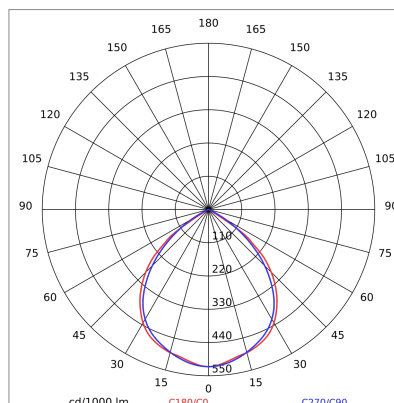

DATOS TECNICOS

Tensión:	230V
Optica:	Difusión simétrica
Corriente:	450mA
Clase de aislamiento:	1
Peso:	2 kg
Grado IP:	20
Grado IK:	6
Cable incandescente:	850 °C
Lámpara incluida:	Sí
Tipo LED:	COB LED
Potencia total:	19.3 W
Flujo del aparato:	1873 lm
Duración nominal:	50.000 (h) L90 B20
Temperatura de color:	3000 K
Índice de reproducción cromática:	>90
Costancia cromática:	3 SDCM

LAMPARA 1 x 16.3W 1873lm

NOTAS:

DISEÑO TECNICO

CURVAS FOTOMETRICAS

FABRICA

Side Spa siempre ha sido un punto de referencia en el sector manufacturero por su constante atención a la calidad del producto, el montaje y la sostenibilidad de sus artículos. La empresa se destaca por su dedicación a ofrecer a los clientes productos de la más alta calidad que satisfagan sus necesidades y superen sus expectativas.