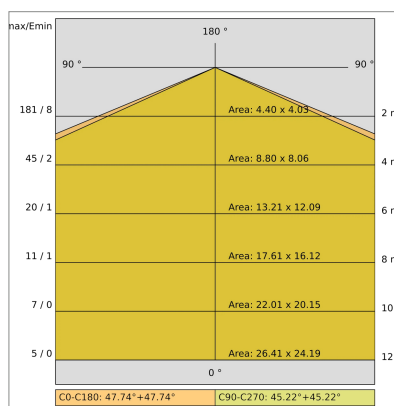

DATOS TECNICOS

Tensión:	230V
Optica:	Difusión simétrica
Corriente:	450mA
Clase de aislamiento:	1
Peso:	2 kg
Grado IP:	20
Grado IK:	6
Cable incandescente:	850 °C
Lámpara incluida:	Sí
Tipo LED:	COB LED
Potencia total:	19.3 W
Flujo del aparato:	1873 lm
Duración nominal:	50.000 (h) L90 B20
Temperatura de color:	3000 K
Índice de reproducción cromática:	>90
Costancia cromática:	3 SDCM

LAMPARA 1 x 16.3W 1873lm

NOTAS:

DISEÑO TECNICO

CURVAS FOTOMETRICAS

FABRICA

Side Spa siempre ha sido un punto de referencia en el sector manufacturero por su constante atención a la calidad del producto, el montaje y la sostenibilidad de sus artículos. La empresa se destaca por su dedicación a ofrecer a los clientes productos de la más alta calidad que satisfagan sus necesidades y superen sus expectativas.