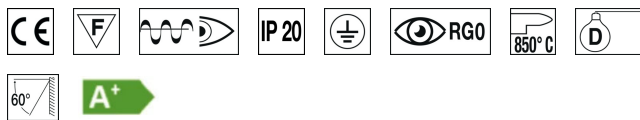

CARACTERISTICAS

Utilización:	Interior
Instalación:	Montaje de vías
Fijación:	Adaptador eléctrico para montaje en carril
Cuerpo/Estructura:	Cuerpo de aluminio fundido a presión EN AB-47100
Pintura:	Revestimiento en polvo de poliéster con tratamiento especial para exteriores (chorro de arena, decapado, 3 lavados, flourspray, imprimación en polvo epoxi y acabado superficial en polvo de poliéster).
Acabado:	Negro
Reflector/Optica:	Bloque óptico orientable, inclinación de 0 a 60° en el eje vertical
Vidrio/Pantalla:	Cristal serigrafado templado transparente
Alimentador:	Driver LED integrado, salida estabilizada de 450mA dc

DATOS TECNICOS

Tensión:	230V
Optica:	Difusión simétrica
Corriente:	450mA
Clase de aislamiento:	1
Peso:	2 kg
Grado IP:	20
Grado IK:	6
Cable incandescente:	850 °C
Lámpara incluida:	Sí
Tipo LED:	COB LED
Potencia total:	19.3 W
Flujo del aparato:	1873 lm
Duración nominal:	50.000 (h) L90 B20
Temperatura de color:	3000 K
Índice de reproducción cromática:	>90
Costancia cromática:	3 SDCM

LAMPARA 1 x 16.3W 1873lm

NOTAS:

DISEÑO TECNICO

CURVAS FOTOMETRICAS

FABRICA

Side Spa siempre ha sido un punto de referencia en el sector manufacturero por su constante atención a la calidad del producto, el montaje y la sostenibilidad de sus artículos. La empresa se destaca por su dedicación a ofrecer a los clientes productos de la más alta calidad que satisfagan sus necesidades y superen sus expectativas.