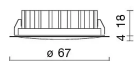

DISEGNO TECNICO