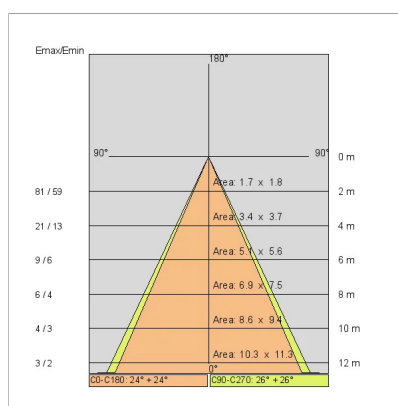

DATI TECNICI

Fascio:	Simmetrico extra diffondente 45°
Corrente:	350mA
Classe isolamento:	3
Peso:	0.07 kg
Grado IP:	40
Filo incandescente:	850 °C
Lampada inclusa:	Si
Tipo LED:	COB LED
Potenza complessiva:	3.5 W
Flusso apparecchio:	346 lm
Durata nominale:	50.000 (h) L80 B20
Temperatura di colore:	3000 K
Indice resa cromatica:	>90
Consistenza cromatica:	3 SDCM

Sorgente luminosa: 1 x LED 3.50W 350lm

NOTE

dissipatore e cavetto lunghezza 0.3 m.
alimentatori consigliati: 644758 e 644759-1

DISEGNO TECNICO

CURVE FOTOMETRICHE

DRIVER

644759-1

Driver ON-OFF da 15W 350mA IP20