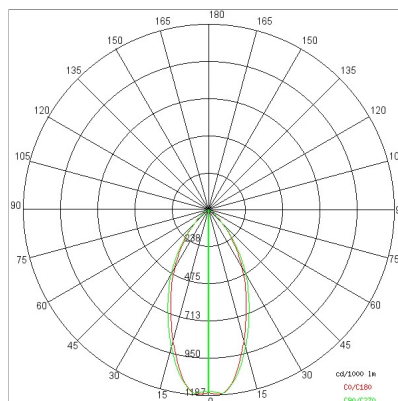

DATI TECNICI

Fascio:	Simmetrico extra diffondente 45°
Corrente:	350mA
Classe isolamento:	3
Peso:	0.07 kg
Grado IP:	40
Filo incandescente:	850 °C
Lampada inclusa:	Si
Tipo LED:	COB LED
Potenza complessiva:	3.5 W
Flusso apparecchio:	346 lm
Durata nominale:	50.000 (h) L80 B20
Temperatura di colore:	3000 K
Indice resa cromatica:	>90
Consistenza cromatica:	3 SDCM

Sorgente luminosa: 1 x LED 3.50W 350lm

NOTE

dissipatore e cavetto lunghezza 0.3 m.
alimentatori consigliati: 644758 e 644759-1

DISEGNO TECNICO

CURVE FOTOMETRICHE

DRIVER

644759-1

Driver ON-OFF da 15W 350mA IP20