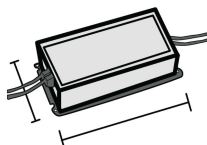

CARACTERISTICAS

Utilisacion:	Interior
Instalación:	Empotrado en el techo
Agujero empotrado:	ø 93x93 mm
Fijación:	Muelles de acero
Cuerpo/Estructura:	Cuerpo de aluminio fundido a presión EN AB-47100
Pintura:	Revestimiento interior de polvo de poliéster
Acabado:	Blanco
Vidrio/Pantalla:	Pantalla difusora de policarbonato satinado
Alimentador:	Controlador remoto para LED, salida estabilizada de 350mA cc

DATOS TECNICOS

Tensión:	220-240V 50/60Hz
Optica:	Difusión simétrica 90°
Corriente:	350mA
Clase de aislamiento:	5
Peso:	0,51 kg
Grado IP:	54
Cable incandescente:	650 °C
Lámpara incluida:	Sí
Tipo LED:	COB LED
Potencia total:	13,5 W
Flujo del aparato:	1139 lm
Duración nominal:	50.000 (h) L80 B10
Temperatura de color:	4000 K
Indice de reproducción cromática:	> 90
Costancia cromatica:	3 SDCM

15W 350mA IP20 ON-OFF driver

645732

Controladores ON-OFF de 15W a 40W IP20

ACESORIOS

148-Q

FABRICA

Side Spa siempre ha sido un punto de referencia en el sector manufacturero por su constante atención a la calidad del producto, el montaje y la sostenibilidad de sus artículos. La empresa se destaca por su dedicación a ofrecer a los clientes productos de la más alta calidad que satisfagan sus necesidades y superen sus expectativas.