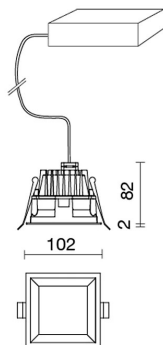

DISEÑO TECNICO