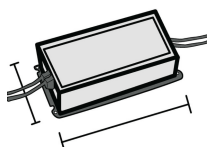

CARACTERISTICAS

Utilisacion:	Interior
Instalación:	Empotrado en el techo
Agujero empotrado:	ø 93x93 mm
Fijación:	Muelles de acero
Cuerpo/Estructura:	Cuerpo de aluminio fundido a presión EN AB-47100
Pintura:	Revestimiento interior de polvo de poliéster
Acabado:	Blanco
Vidrio/Pantalla:	Pantalla difusora de policarbonato satinado
Alimentador:	Controlador remoto para LED, salida estabilizada de 350mA cc

15W 350mA IP20 ON-OFF driver

645732

Controladores ON-OFF de 15W a 40W IP20

ACESORIOS

148-Q

FABRICA

Side Spa siempre ha sido un punto de referencia en el sector manufacturero por su constante atención a la calidad del producto, el montaje y la sostenibilidad de sus artículos. La empresa se destaca por su dedicación a ofrecer a los clientes productos de la más alta calidad que satisfagan sus necesidades y superen sus expectativas.