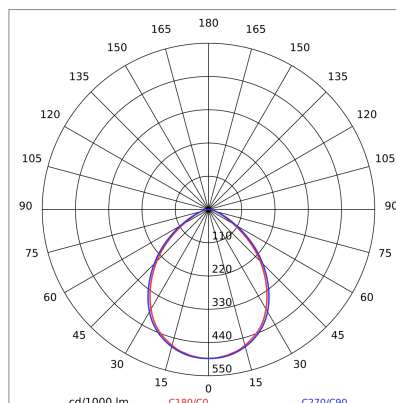

DATOS TECNICOS

Tensión:	220-240V 50/60Hz
Optica:	Difusión simétrica 90°
Corriente:	350mA
Clase de aislamiento:	5
Peso:	0,51 kg
Grado IP:	54
Cable incandescente:	650 °C
Lámpara incluida:	Sí
Tipo LED:	COB LED
Potencia total:	13,5 W
Flujo del aparato:	1139 lm
Duración nominal:	50.000 (h) L80 B10
Temperatura de color:	4000 K
Indice de reproducción cromática:	> 90
Costancia cromatica:	3 SDCM

LAMPARA 1 x LED 11.50W 1810lm

NOTAS:

Bajo pedido: LED con temperatura de color 2700k.

Previa solicitud:

DISEÑO TECNICO

CURVAS FOTOMETRICAS

Alimentación

644759-1