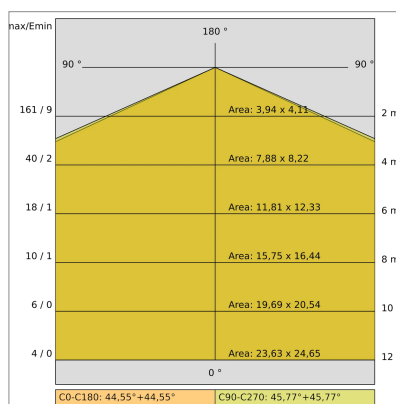

DATOS TECNICOS

Tensión:	220-240V 50/60Hz
Optica:	Difusión simétrica 90°
Corriente:	350mA
Clase de aislamiento:	5
Peso:	0,51 kg
Grado IP:	54
Cable incandescente:	650 °C
Lámpara incluida:	Sí
Tipo LED:	COB LED
Potencia total:	13,5 W
Flujo del aparato:	1139 lm
Duración nominal:	50.000 (h) L80 B10
Temperatura de color:	4000 K
Indice de reproducción cromática:	> 90
Costancia cromatica:	3 SDCM

LAMPARA 1 x LED 11.50W 1810lm

NOTAS:

Bajo pedido: LED con temperatura de color 2700k.

Previa solicitud:

DISEÑO TECNICO

CURVAS FOTOMETRICAS

Alimentación

644759-1