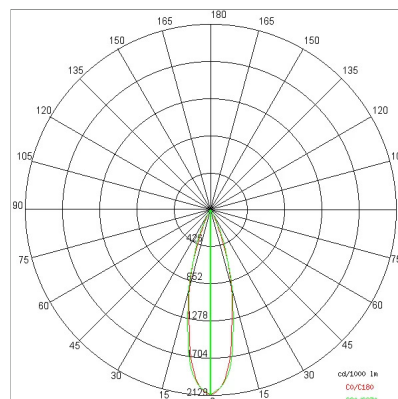

DATI TECNICI

Fascio:	Simmetrico diffodente 30°
Corrente:	700mA
Classe isolamento:	3
Peso:	1,4 kg
Filo incandescente:	850 °C
Lampada inclusa:	Si
Tipo LED:	COB LED
Potenza complessiva:	24 W
Flusso apparecchio:	2171 lm
Durata nominale:	50.000 (h) L90 B10
Temperatura di colore:	4000 K
Indice resa cromatica:	> 90
Consistenza cromatica:	3 SDCM

Sorgente luminosa: 1 x LED 24.00W 3995lm

NOTE

A richiesta: versione IP44 e led con temperatura di COLORE 2700K

DISEGNO TECNICO

CURVE FOTOMETRICHE

DRIVER

646777

Driver DALI+PUSH DIM- 42W IP20- 150mA+1050mA