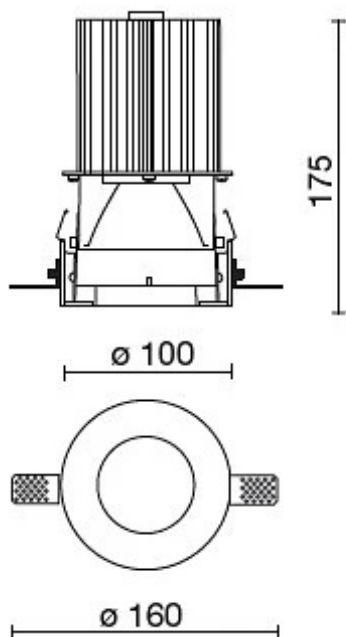

CARATTERISTICHE

Destinazione d'uso:	Interni
Installazione:	Incasso a Soffitto
Foro incasso:	ø 109 mm
Fissaggio:	Molle in acciaio
Corpo/Struttura:	Corpo in lamiera di acciaio
Verniciatura:	Verniciatura per interni in polveri di poliestere
Finitura:	Bianco raggrinzante
Riflettore/Ottica:	Riflettore in alluminio purissimo 99,8% - Ottica orientabile
Driver:	Non incluso; da ordinare separatamente

DATI TECNICI

Fascio:	Simmetrico diffodente 30°
Corrente:	700mA
Classe isolamento:	3
Peso:	1,4 kg
Filo incandescente:	850 °C
Lampada inclusa:	Si
Tipo LED:	COB LED
Potenza complessiva:	24 W
Flusso apparecchio:	2171 lm
Durata nominale:	50.000 (h) L90 B10
Temperatura di colore:	4000 K
Indice resa cromatica:	> 90
Consistenza cromatica:	3 SDCM

Sorgente luminosa: 1 x LED 24.00W 3995lm

NOTE

A richiesta: versione IP44 e led con temperatura di COLORE 2700K

DISEGNO TECNICO

CURVE FOTOMETRICHE

DRIVER

646777

Driver DALI+PUSH DIM- 42W IP20- 150mA+1050mA