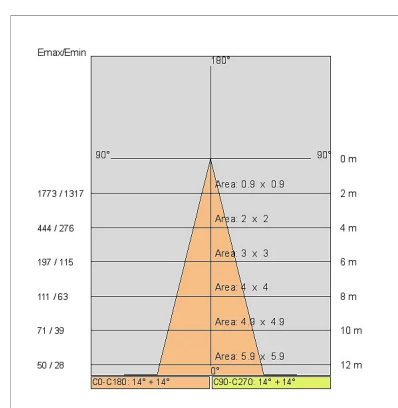

DATI TECNICI

Fascio:	Simmetrico diffodente 30°
Corrente:	700mA
Classe isolamento:	3
Peso:	1,4 kg
Filo incandescente:	850 °C
Lampada inclusa:	Si
Tipo LED:	COB LED
Potenza complessiva:	24 W
Flusso apparecchio:	2171 lm
Durata nominale:	50.000 (h) L90 B10
Temperatura di colore:	4000 K
Indice resa cromatica:	> 90
Consistenza cromatica:	3 SDCM

Sorgente luminosa: 1 x LED 24.00W 3995lm

NOTE

A richiesta: versione IP44 e led con temperatura di COLORE 2700K

DISEGNO TECNICO

CURVE FOTOMETRICHE

DRIVER

646777

Driver DALI+PUSH DIM- 42W IP20- 150mA+1050mA