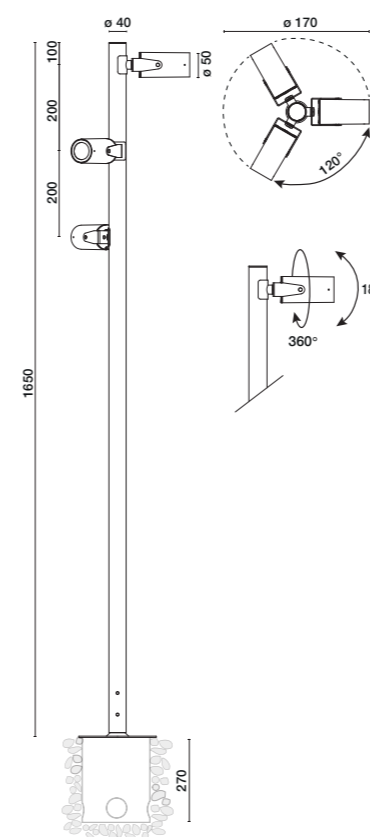

**NEW**  
ACCESSORIO - ACCESSORY  
1600mm PALO ALTEZZA  
POLE HEIGHT

**NEW**  
ACCESSORIO - ACCESSORY  
ø 60/100mm Basetta  
BASE

SPOT 35 - 50 - 70 - 90

SPOT 35 - 50 - 70 - 90 CON Basetta  
WITH BASE

SPOT 35 - 50 - 70 CON PALO  
WITH POLE

SPOT 50-TRIS

BOLLARD

## Spot 50-tris

- Corpo apparecchio in pressofusione di alluminio, orientabili in tutte le direzioni
- Palo in alluminio.
- Verniciatura a polveri di poliestere con trattamento speciale per esterni.
- Staffa in acciaio Inox (AISI 316L) verniciato.
- Bloccacavo in acciaio inox.
- Cavi alimentazione H05 RNF.
- Vetro di protezione temprato extrachiaro serigrafato, resistente ai graffi e urti.
- Driver integrato.
- Led durata utile: 50.000 (h) L80 B20.
- Costanza cromatica: 3 SDCM.

- Die-cast aluminum body, adjustable position.
- Aluminum pole.
- Polyester powder with special treatment for outdoor use.
- Brackets in stainless steel painted (AISI 316L)
- Power supply cable 1.5m.
- Extra clear serigraphy safety glass, resistant to scratches and bumps.
- Built-in driver.
- LED Life: 50.000 (h) L80 B20.
- Chromatic constancy: 3 SDCM.