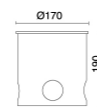

3159	Scatola derivazione 5 vie, i cavi devono essere collegati ad un connettore stagno IP68. 5-way junction box, cables must be connected to an IP68 watertight connector. measurements: 71 x 90 x 133mm