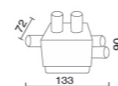

894	Cassaforma per fissaggio a terra Formwork for ground fixing	
-----	--	--

3159	Scatola derivazione 5 vie, i cavi devono essere collegati ad un connettore stagno IP68. 5-way junction box, cables must be connected to an IP68 watertight connector. measurements: 71 x 90 x 133mm	
------	---	--