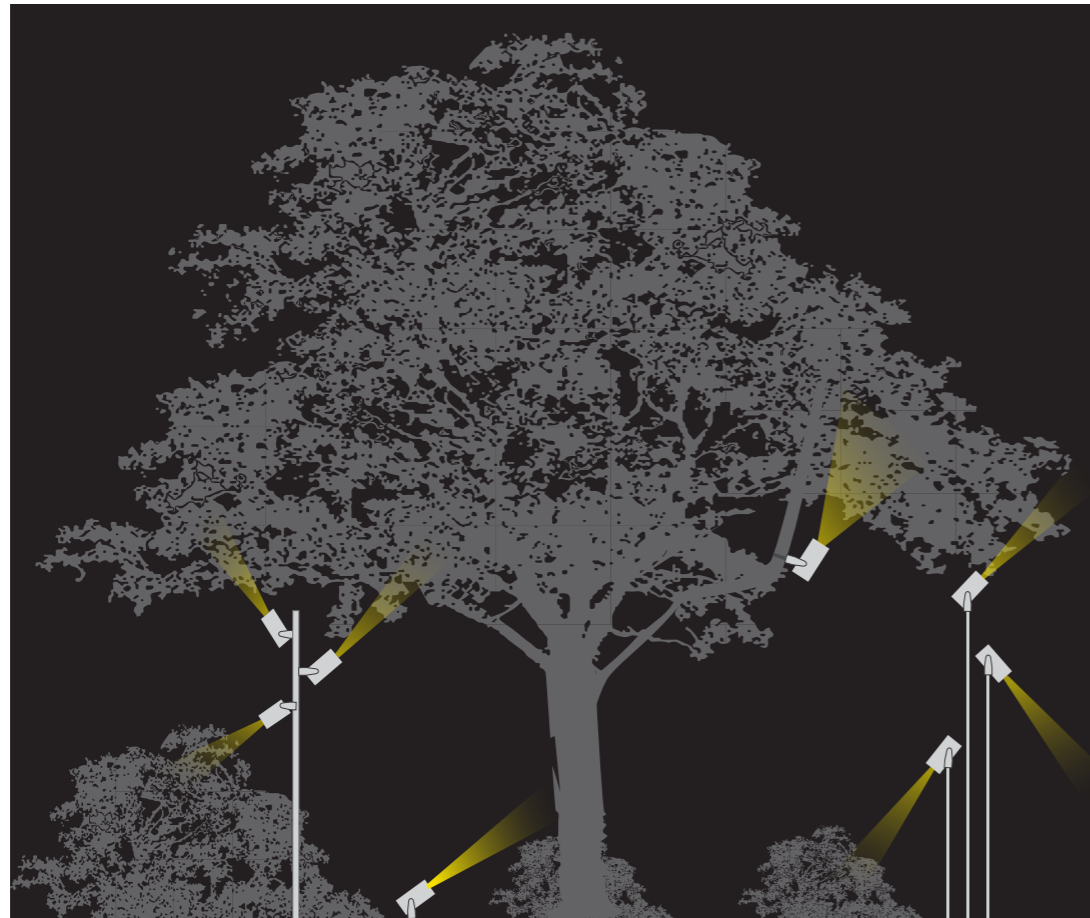

Spot ACCESSORI - ACCESSORIES **NEW**

ACCESSORIO - ACCESSORY
1600mm PALO ALTEZZA
POLE HEIGHT

CODICE - CODE

Gr	3152-GR	
Ne	3152-NE	L. 1600 mm
Bw	3152-BW	Asta con picchetto in acciaio inox - Rod with stainless steel spike
Ve	3152-VE	

SPOT vanta una vasta gamma di ottiche che permettono combinazioni luminose professionali.
A wide range of optics that allow professional light combinations.

ACCESSORIO - ACCESSORY
100mm BASETTA
BASE

CODICE - CODE

Gr	3157-GR	
Ne	3157-NE	D. 60mm - H. 42mm
Bw	3157-BW	Basetta per SPOT 35 - Base for SPOT 35
Ve	3157-VE	
Gr	3156-GR	
Ne	3156-NE	D. 100mm - H. 30mm
Bw	3156-BW	Basetta per SPOT 50-70-90 - Base for SPOT 50-70-90
Ve	3156-VE	

LEGENDA - LEGEND

GR	Grigio - Grey
NE	Nero - Black
BW	Marrone - Brown
VE	Verde - Green
BEAM	Amplezza fascio - Beam wide
W	Potenza - Wattage
LM	Lumen (flusso luminoso) - Lumen (luminous flux)
K	Temperatura di colore - Color temperature
V	Voltaggio nominale - Nominal voltage
CRI	Resa cromatica - Color rendering index
KG	Peso - Weight

	Fornito con ALIMENTATORE INTEGRATO Equipped with INTEGRATED DRIVER
	Filo incandescente 850° Glowing wire 850°
	Flicker free: Effetto di flickering minore o uguale al 3% Flickering less or equal 3%
	Gruppi di rischio: Esente nessun rischio fotobiologico Risk groups: Free no photobiological risk
	Rotazione asse verticale/orizzontale Vertical/horizontal axis rotation