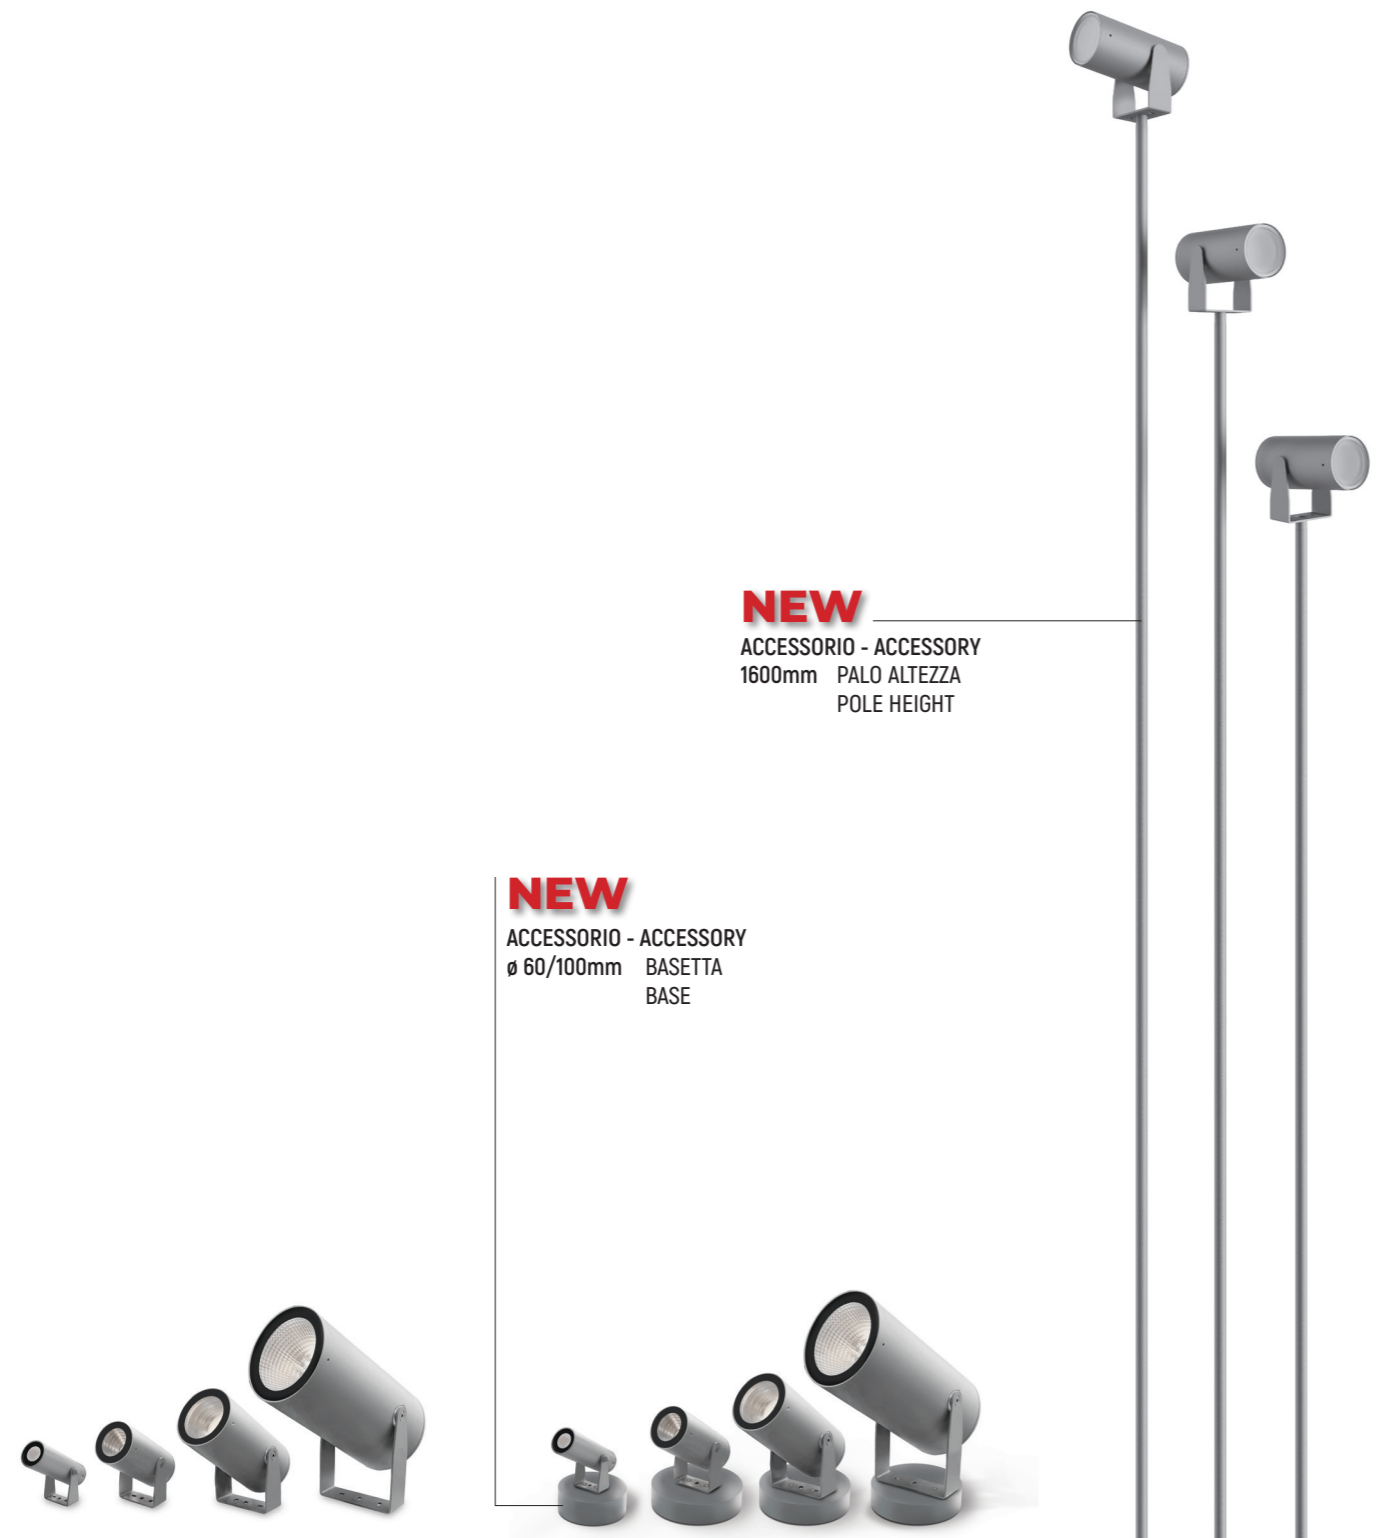

Spot 50-tris

SEMPLICEMENTE PRESTAZIONALE SIMPLY PERFORMANCE

SPOT sintetizza tutte le caratteristiche principali che servono a realizzare una perfetta illuminazione di accento. Le prestazioni qualitative sono il frutto di una sintesi delle principali caratteristiche tecniche e della possibilità di scelta di una ricca serie di accessori ottici. Il design è semplice e compatto studiato per minimizzare l'impatto visivo e ottimizzare l'integrazione in qualsiasi contesto ma anche per rispondere alle più severe condizioni di utilizzo. Ideale per illuminazione di accento su aree verdi o architetture per mettere in risalto in modo preciso e definito i particolari dimensionali o cromatici di superfici e volumi.

SPOT summarize all the main features needed to create perfect accent lighting. The quality performances are the joint result of the mix of its main technical characteristics and the availability of a wide range of optical accessories. The simple and compact design has been studied to minimize the visual impact allowing integration into any context, but also to respond to the most demanding conditions of use. Ideal for accent lighting, green areas or architectures to highlight surfaces, volumes or colours in a precise and defined way.

NEW
ACCESSORIO - ACCESSORY
1600mm PALO ALTEZZA
POLE HEIGHT

NEW
ACCESSORIO - ACCESSORY
ø 60/100mm Basetta
BASE