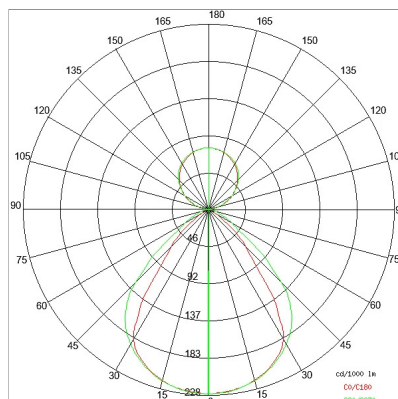

## DATOS TECNICOS

Tensión:	220/240V
Optica:	Directo indirecto 15 - 25 - 45°
Corriente:	500mA
Clase de aislamiento:	1
Peso:	3.00 kg
Grado IP:	20
Cable incandescente:	650° °C
Lámpara incluida:	Sí
Potencia total:	35.62 W
Flujo del aparato:	2562 lm
Duración nominal:	50.000 (h) L80 B20
Temperatura de color:	3000 K
Indice de reproducción cromática:	>90
Costancia cromatica:	3 SDCM

## DISEÑO TECNICO

## CURVAS FOTOMETRICAS