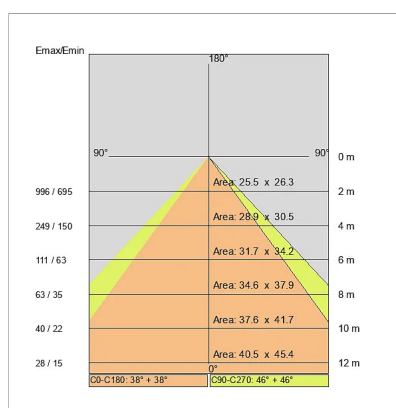

DISEGNO TECNICO

CURVE FOTOMETRICHE

ACCESSORI

Rosone per sospensione

- 699907 BR KIT bloccacavo sospensione (rosone)
- 980052 NE

AZIENDA

Side Spa è da sempre un punto di riferimento nel settore manifatturiero per la sua costante attenzione alla qualità del prodotto, all'assemblaggio e alla sostenibilità dei suoi articoli. L'azienda si distingue per la sua dedizione nell'offrire ai clienti prodotti di altissima qualità che soddisfino le esigenze e superino le aspettative.

Side Spa pone la massima attenzione alla qualità dei suoi prodotti. Ogni fase della produzione è sottoposta a rigorosi controlli di qualità per garantire che solo articoli di prima classe raggiungano il mercato. Utilizzando materiali di alta qualità e adottando processi di produzione all'avanguardia, l'azienda è in grado di offrire prodotti che resistono al tempo e mantengono le loro prestazioni nel corso degli anni. La qualità è una priorità assoluta per Side Spa, che si impegna a soddisfare i più elevati standard di eccellenza.