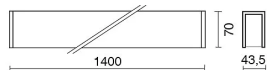

## NOTE

L. 840mm

A richiesta: Cavo di alimentazione in tessuto in due colori diversi:

cod.643000 (BIANCO)

cod.613750 (NERO)

A richiesta:

DISEGNO TECNICO

CURVE FOTOMETRICHE