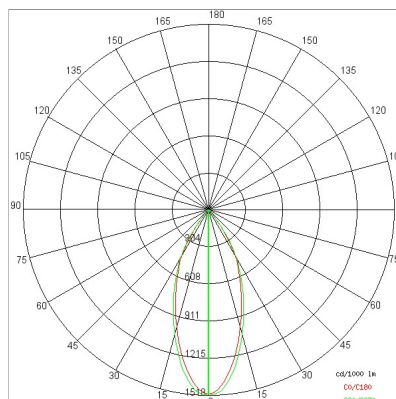

DATI TECNICI

Tensione:	220-240V 50/60Hz
Fascio:	Simmetrico extra diffondente 60°
Corrente:	1050mA
Classe isolamento:	1
Peso:	3.10 kg
Grado IP:	20
Filo incandescente:	850 °C
Lampada inclusa:	Si
Tipo LED:	COB LED
Potenza complessiva:	37 W
Flusso apparecchio:	4144 lm
Durata nominale:	50000
Temperatura di colore:	3000 K
Indice resa cromatica:	>90
Consistenza cromatica:	3 SDCM

Sorgente luminosa: 1 x LED 37.00W 4685lm

NOTE

Indicato per frutta e verdura.

A richiesta: Cavo di alimentazione in tessuto in due colori diversi:

cod.643000 (BIANCO)

cod.613750 (NERO)

DISEGNO TECNICO

CURVE FOTOMETRICHE