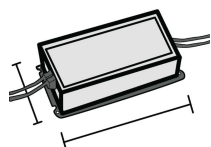

## CARATTERISTICHE

Destinazione d'uso:	Interni
Installazione:	Incasso a Soffitto
Foro incasso:	Ø 95 mm
Fissaggio:	Molle in acciaio
Corpo/Struttura:	Corpo in lamiera di acciaio
Verniciatura:	Verniciatura per interni in polveri di poliestere
Finitura:	Grigio
Riflettore/Ottica:	Riflettore in alluminio purissimo 99,8% - Ottica orientabile
Driver:	Non incluso; da ordinare separatamente

## NOTE

A richiesta: versione IP44 e led con temperatura di COLORE 2700K

DISEGNO TECNICO

CURVE FOTOMETRICHE

DRIVER

644759-1

Driver ON-OFF da 15W 350mA IP20

646777