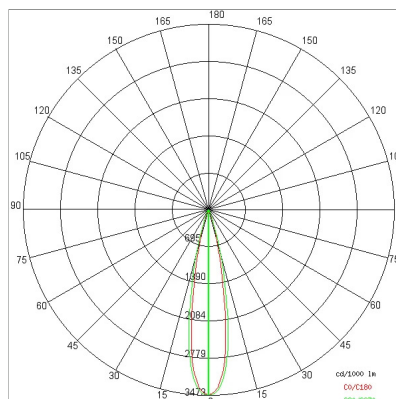

## DATI TECNICI

Fascio:	Simmetrico concentrante 20°
Corrente:	350mA
Classe isolamento:	3
Peso:	0.9 kg
Filo incandescente:	850 °C
Lampada inclusa:	Si
Tipo LED:	COB LED
Potenza complessiva:	11,5 W
Flusso apparecchio:	1037 lm
Durata nominale:	50.000 (h) L90 B10
Temperatura di colore:	4000 K
Indice resa cromatica:	> 90
Consistenza cromatica:	3 SDCM

## NOTE

A richiesta: versione IP44 e led con temperatura di COLORE 2700K

DISEGNO TECNICO

CURVE FOTOMETRICHE

DRIVER

644759-1

Driver ON-OFF da 15W 350mA IP20

646777