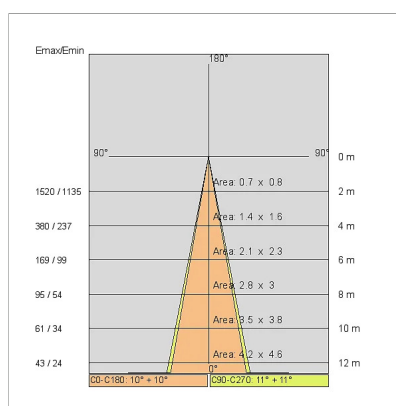

CURVE FOTOMETRICHE

DRIVER

644759-1

Driver ON-OFF da 15W 350mA IP20

646777

Driver DALI+PUSH DIM- 42W IP20- 150mA+1050mA

ACCESSORI