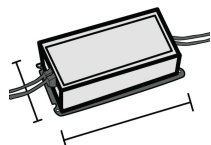

## CARATTERISTICHE

Destinazione d'uso:	Interni
Installazione:	Incasso a Soffitto
Foro incasso:	Ø 95 mm
Fissaggio:	Molle in acciaio
Corpo/Struttura:	Corpo in lamiera di acciaio
Verniciatura:	Verniciatura per interni in polveri di poliestere
Finitura:	Grigio
Riflettore/Ottica:	Riflettore in alluminio purissimo 99,8% - Ottica orientabile
Driver:	Non incluso; da ordinare separatamente

## NOTE

A richiesta: versione IP44 e led con temperatura di COLORE 2700K

DISEGNO TECNICO

CURVE FOTOMETRICHE

DRIVER

644759-1

Driver ON-OFF da 15W 350mA IP20

646777

Driver DALI+PUSH DIM- 42W IP20- 150mA+1050mA

ACCESSORI

Versione EMERGENZA aggiungendo il KIT

INV 1052

INV 1052-3