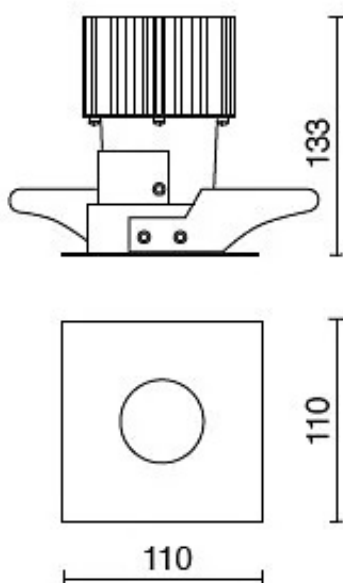

## CARATTERISTICHE

Destinazione d'uso:	Interni
Installazione:	Incasso a Soffitto
Foro incasso:	Ø 95 mm
Fissaggio:	Molle in acciaio
Corpo/Struttura:	Corpo in lamiera di acciaio
Verniciatura:	Verniciatura per interni in polveri di poliestere
Finitura:	Grigio
Riflettore/Ottica:	Riflettore in alluminio purissimo 99,8% - Ottica orientabile
Driver:	Non incluso; da ordinare separatamente

## DATI TECNICI

Fascio:	Simmetrico concentrante 20°
Corrente:	350mA
Classe isolamento:	3
Peso:	0.9 kg
Filo incandescente:	850 °C
Lampada inclusa:	Si
Tipo LED:	COB LED
Potenza complessiva:	11,5 W
Flusso apparecchio:	1037 lm
Durata nominale:	50.000 (h) L90 B10
Temperatura di colore:	4000 K
Indice resa cromatica:	> 90
Consistenza cromatica:	3 SDCM

## NOTE

A richiesta: versione IP44 e led con temperatura di COLORE 2700K

DISEGNO TECNICO

CURVE FOTOMETRICHE

DRIVER

644759-1

Driver ON-OFF da 15W 350mA IP20

646777