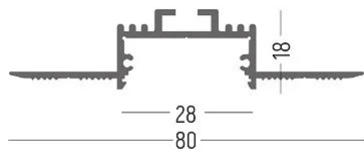

CARATTERISTICHE

Finitura: Bianco

DATI TECNICI

NOTE

DISEGNO TECNICO

DRIVER

645038

DRIVER ON-OFF 60W IP20 24Vdc