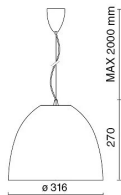

DISEÑO TECNICO