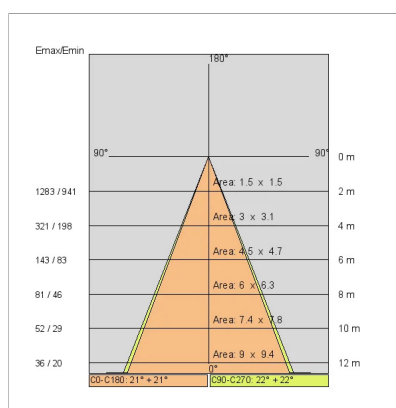

DISEÑO TECNICO

CURVAS FOTOMETRICAS

ACESORIOS

FABRICA

Side Spa siempre ha sido un punto de referencia en el sector manufacturero por su constante atención a la calidad del producto, el montaje y la sostenibilidad de sus artículos. La empresa se destaca por su dedicación a ofrecer a los clientes productos de la más alta calidad que satisfagan sus necesidades y superen sus expectativas.

Side Spa pone el máximo énfasis en la calidad de sus productos. Cada paso de la producción se somete a un estricto control de calidad para garantizar que solo los artículos de primera clase lleguen al mercado. Mediante el uso de materiales de alta calidad y la adopción de procesos de fabricación de última generación, la empresa puede ofrecer productos que resisten el paso del tiempo y mantienen su rendimiento a lo largo de los años. La calidad es una prioridad para Side Spa, que se compromete a cumplir con los más altos estándares de excelencia.