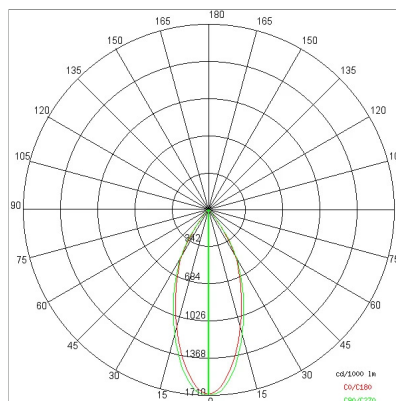

DISEÑO TECNICO

CURVAS FOTOMETRICAS

ACESORIOS

FABRICA

Side Spa siempre ha sido un punto de referencia en el sector manufacturero por su constante atención a la calidad del producto, el montaje y la sostenibilidad de sus artículos. La empresa se destaca por su dedicación a ofrecer a los clientes productos de la más alta calidad que satisfagan sus necesidades y superen sus expectativas.

Side Spa pone el máximo énfasis en la calidad de sus productos. Cada paso de la producción se somete a un estricto control de calidad para garantizar que solo los artículos de primera clase lleguen al mercado. Mediante el uso de materiales de alta calidad y la adopción de procesos de fabricación de última generación, la empresa puede ofrecer productos que resisten el paso del tiempo y mantienen su rendimiento a lo largo de los años. La calidad es una prioridad para Side Spa, que se compromete a cumplir con los más altos estándares de excelencia.