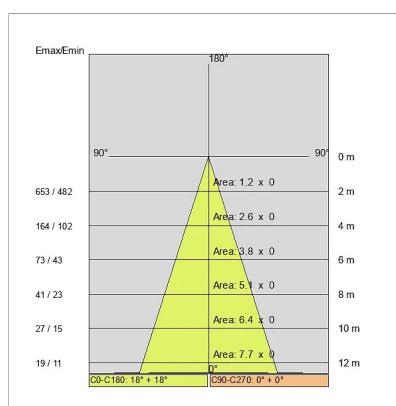

DISEGNO TECNICO

CURVE FOTOMETRICHE

DRIVER

644759-1

Driver ON-OFF da 15W 350mA IP20

646777

Driver DALI+PUSH DIM- 42W IP20- 150mA=1050mA

ACCESSORI