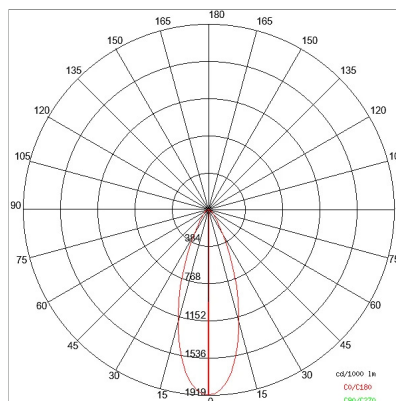

## DATI TECNICI

Fascio:	Simmetrico diffondente 40°
Corrente:	350mA
Classe isolamento:	3
Peso:	1.2 kg
Grado IP:	20
Filo incandescente:	850 °C
Lampada inclusa:	Si
Tipo LED:	COB LED
Potenza complessiva:	25,8 W
Flusso apparecchio:	2720 lm
Durata nominale:	50.000 ore L80 B20
Temperatura di colore:	3000 K
Indice resa cromatica:	>90
Consistenza cromatica:	3 SDCM

## NOTE

fotometria riferita a un vano ottico

DISEGNO TECNICO

CURVE FOTOMETRICHE

DRIVER

644759-1

Driver ON-OFF da 15W 350mA IP20

646777