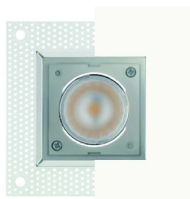

## CARATTERISTICHE

Destinazione d'uso:	Interni
Installazione:	Incasso a Soffitto
Foro incasso:	98x180 mm
Corpo/Struttura:	Corpo in lamiera di acciaio
Verniciatura:	Verniciatura per interni in polveri di poliestere
Finitura:	Bianco raggrinzante
Riflettore/Ottica:	Ottica orientabile +/-20
Vetro/Schermo:	Riflettore in policarbonato per LED
Driver:	Non incluso; da ordinare separatamente

Driver DALI+PUSH DIM- 42W IP20- 150mA=1050mA

ACCESSORI

Diffusore in vetro per monolampada

3035

Diffusore in vetro per bilampada

3036