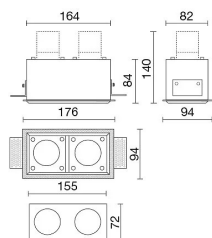

## CARATTERISTICHE

Destinazione d'uso:	Interni
Installazione:	Incasso a Soffitto
Foro incasso:	98x180 mm
Corpo/Struttura:	Corpo in lamiera di acciaio
Verniciatura:	Verniciatura per interni in polveri di poliestere
Finitura:	Bianco raggrinzante
Riflettore/Ottica:	Ottica orientabile +/-20
Vetro/Schermo:	Riflettore in policarbonato per LED
Driver:	Non incluso; da ordinare separatamente

## DATI TECNICI

Fascio:	Simmetrico diffondente 40°
Corrente:	350mA
Classe isolamento:	3
Peso:	1.2 kg
Grado IP:	20
Filo incandescente:	850 °C
Lampada inclusa:	Si
Tipo LED:	COB LED
Potenza complessiva:	25,8 W
Flusso apparecchio:	2720 lm
Durata nominale:	50.000 ore L80 B20
Temperatura di colore:	3000 K
Indice resa cromatica:	>90
Consistenza cromatica:	3 SDCM

## NOTE

fotometria riferita a un vano ottico

DISEGNO TECNICO

CURVE FOTOMETRICHE

DRIVER

644759-1

Driver ON-OFF da 15W 350mA IP20

646777