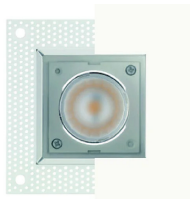

## CARATTERISTICHE

Destinazione d'uso:	Interni
Installazione:	Incasso a Soffitto
Foro incasso:	98x180 mm
Corpo/Struttura:	Corpo in lamiera di acciaio
Verniciatura:	Verniciatura per interni in polveri di poliestere
Finitura:	Bianco raggrinzante
Riflettore/Ottica:	Ottica orientabile +/-20
Vetro/Schermo:	Riflettore in policarbonato per LED
Driver:	Non incluso; da ordinare separatamente

## DATI TECNICI

Fascio:	Simmetrico diffondente 40°
Corrente:	350mA
Classe isolamento:	3
Peso:	1.2 kg
Grado IP:	20
Filo incandescente:	850 °C
Lampada inclusa:	Si
Tipo LED:	COB LED
Potenza complessiva:	25,8 W
Flusso apparecchio:	2720 lm
Durata nominale:	50.000 ore L80 B20
Temperatura di colore:	3000 K
Indice resa cromatica:	>90
Consistenza cromatica:	3 SDCM

## NOTE

fotometria riferita a un vano ottico

DISEGNO TECNICO

CURVE FOTOMETRICHE

DRIVER

644759-1

Driver ON-OFF da 15W 350mA IP20

646777

Driver DALI+PUSH DIM- 42W IP20- 150mA=1050mA

ACCESSORI

Diffusore in vetro per monolampada

3035

Diffusore in vetro per bilampada

3036